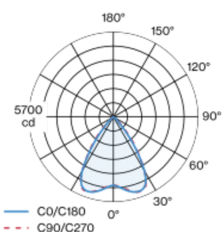

Light distribution