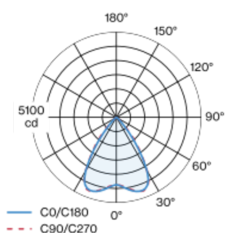

Light distribution