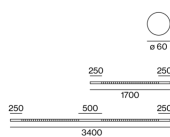

Product drawing