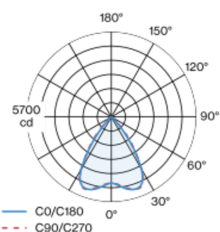

Light distribution