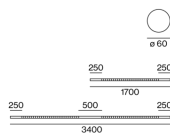

Product drawing