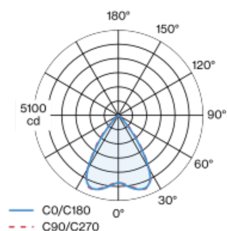

Light distribution