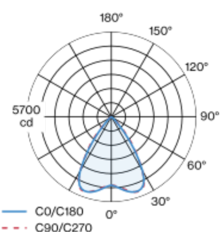

Light distribution