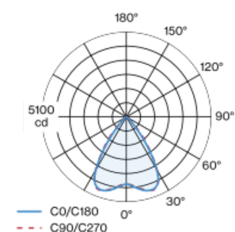

Light distribution