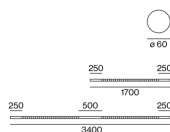

Product drawing