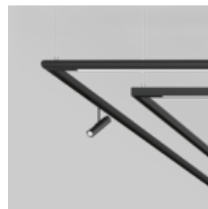

Lamett, Deerlijk

Belgien

Architekt
Wielfaert Architecten

Fotograf
Kris Dekeijser

Verwendete Produkte

UNICO Q1 / Q4
ceiling

MOVE IT 25 surface /
suspended system

UNICO Q1 / Q4 basic
ceiling

TILA suspended
MOVE IT 10

TILA adjustable
MOVE IT 10

MOVE IT 10 square /
round suspended
system