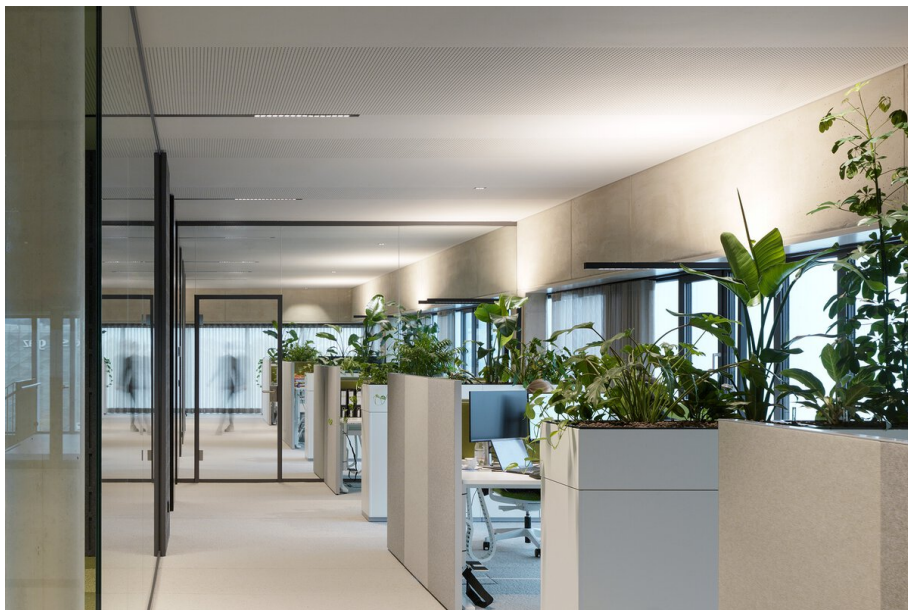

Supernova Invest GmbH, Graz

Österreich

Architekt
Innocad Architecture

Fotograf
Paul Ott

Verwendete Produkte

BASO 40 trim

BETO free standing