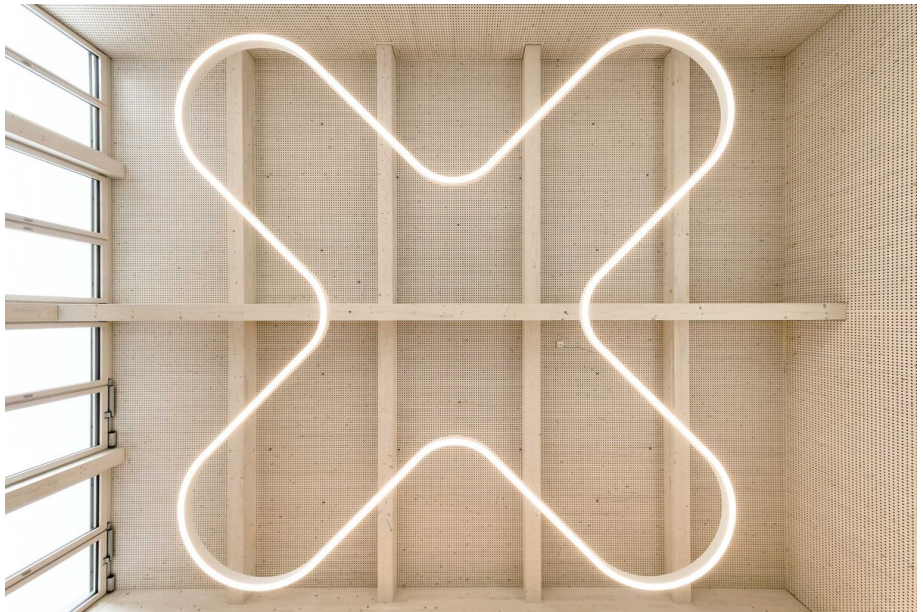

Kindergarten, Lengnau

Schweiz

Architekt
Fahrni Partner
Architekten GmbH

Lighting Design
tbd

Fotograf
Markus Käch

Verwendete Produkte

SONO surface

**MINO 60 CURVE
ceiling / suspended
system**