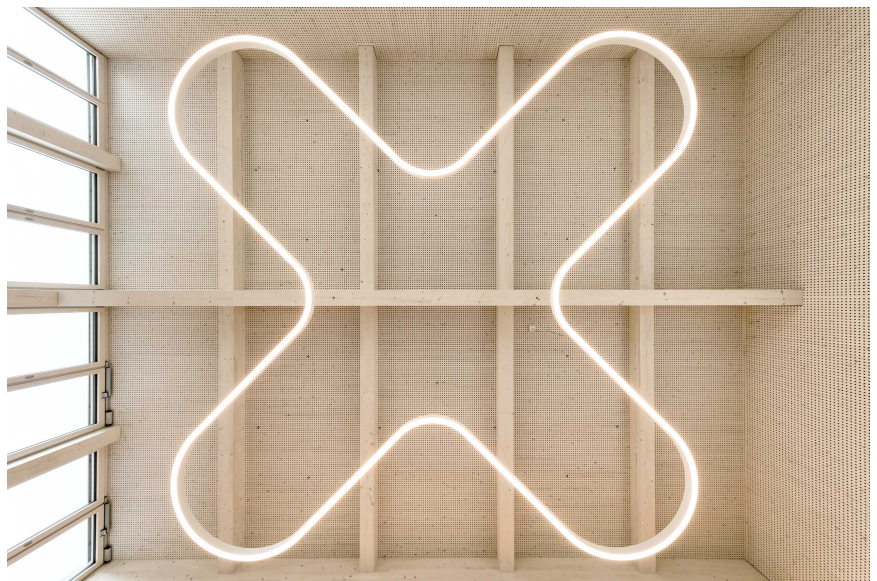

Kindergarten Lengnau

FOTOGRAF

Markus Käch

ARCHITEKT

Fahrni Partner Architekten GmbH

LIGHTING DESIGN

tbd

STANDORT

Schweiz