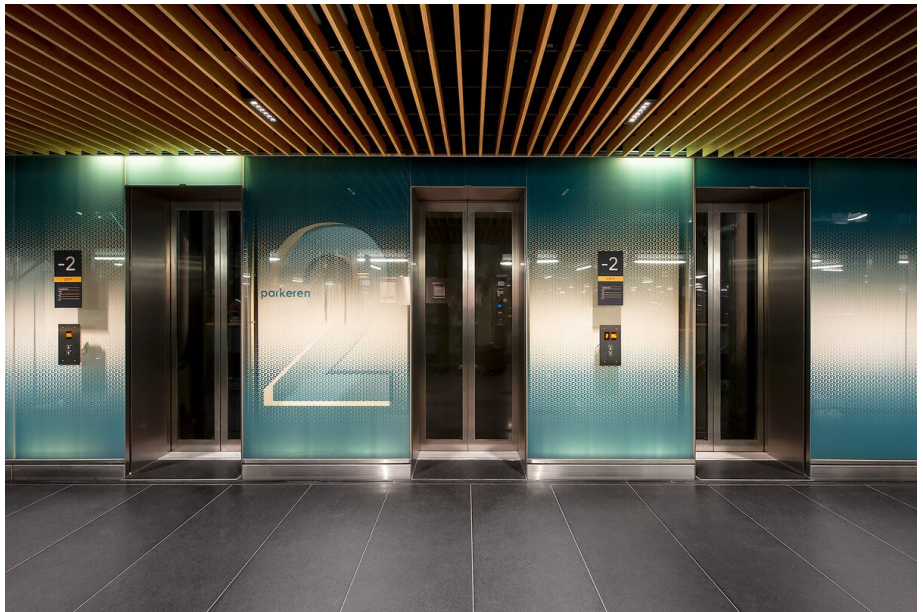

New Babylon, The Hague

Niederlande

Architekt
Studio Linse

Fotograf
Kris Dekeijser

Verwendete Produkte

UNICO L4 / L6
recessed

UNICO L4 / L6 basic
recessed

MINO 60 CIRCLE
suspended