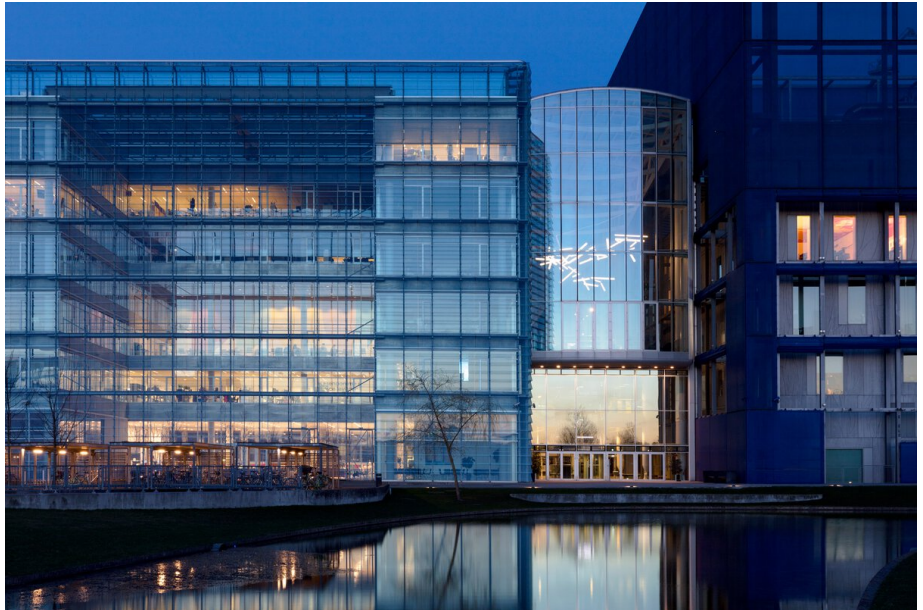

DR Byen

Dänemark

Architekt
Willerup&Heinsvig

Lighting Design
anker & co

Fotograf
Lennart Søgård-Høyer

Verwendete Produkte

TUBO 60 suspended