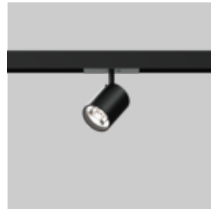

Jelmoli Circle, Zurich

Schweiz

Architekt
Mint Architecture

Lighting Design
Reflexion AG

Fotograf
Oliver Rust

Verwendete Produkte

JUST 55 MOVE IT
25 / 25 S / 45

MOVE IT 25 surface /
suspended system