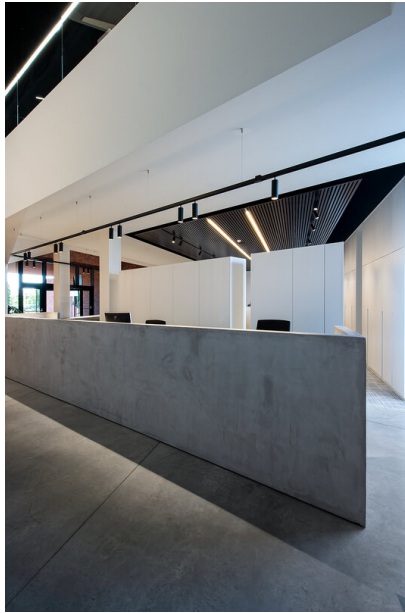

Office Nelissen, Lanaken

Belgien

Architekt
UAU Architects

Fotograf
Kris Dekeijser

Verwendete Produkte

BO 55 / 70 track

**MINO 60 CIRCLE
suspended**