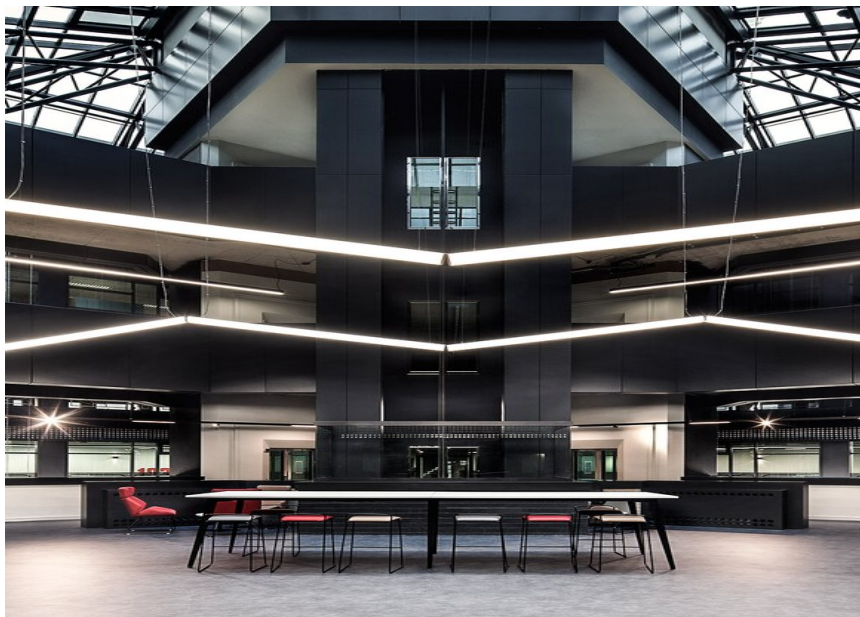

University Academy 92, Manchester

FOTOGRAF

David Barbour

ARCHITEKT

BDP Architecture

STANDORT

Vereinigtes Königreich

Verwendete Produkte

TUBO 100
suspended

MINO 60
suspended

MOVE IT 25
surface /
suspended system

**OPAL HIGH
PERFORMANCE
MOVE IT 25**

**JUST 55 MOVE IT
25 / 25 S / 45**

University Academy 92, Manchester

FOTOGRAF

David Barbour

ARCHITEKT

BDP Architecture

STANDORT

Vereinigtes Königreich

Bilder

University Academy 92, Manchester

FOTOGRAF

David Barbour