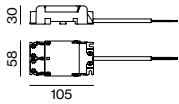

DALI-2 power supply included

SASSO 100 round wallwasher/floor

WALLWASHER FLOOR CRI ≥ 90

FIXTURE	COLOUR TEMP.	LUM. FLUX	EFFICACY	ORDER CODE
2x14.6 W,	2700 K	2x1910 lm	131 lm/W	0 4 8 - 2 7 4 0 9 1 <input checked="" type="checkbox"/> W
36 Vf,	3000 K	2x1980 lm	136 lm/W	0 4 8 - 2 7 4 0 0 1 <input checked="" type="checkbox"/> W
450 mA	3500 K	2x2030 lm	140 lm/W	0 4 8 - 2 7 4 0 2 1 <input checked="" type="checkbox"/> W
	4000 K	2x2080 lm	143 lm/W	0 4 8 - 2 7 4 0 1 1 <input checked="" type="checkbox"/> W
2x21.5 W,	2700 K	2x2590 lm	121 lm/W	0 4 8 - 2 7 4 0 9 1 <input checked="" type="checkbox"/> W
36 Vf,	3000 K	2x2680 lm	125 lm/W	0 4 8 - 2 7 4 0 0 1 <input checked="" type="checkbox"/> W
650 mA	3500 K	2x2750 lm	128 lm/W	0 4 8 - 2 7 4 0 2 1 <input checked="" type="checkbox"/> W
	4000 K	2x2820 lm	131 lm/W	0 4 8 - 2 7 4 0 1 1 <input checked="" type="checkbox"/> W

Electrical mounting accessories (optional)

THROUGH WIRING CONNECTION BOX

TYPE	L-W-H (mm)	ORDER CODE
non DIM cable ø 4 – 12 mm	105-58-30	0 0 5 - 2 5 3 1 1 1 0
DALI cable ø 4 – 12 mm	105-58-30	0 0 5 - 2 5 5 1 1 1 0