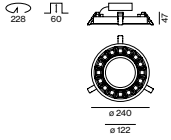

Lichtverteilung

suitable for
 plasterboard or
 grid ceilings

DIN EN 12464-1
 UGR ≤ 19

tunable white
 2700 - 6500 K

MITA CIRCLE 240 trim

REFLECTOR DALI-2

SYSTEM	COLOUR TEMP.	CRI ≥	REFLECTOR	LUM. FLUX	EFFICACY	ORDER CODE	
13.8 W	3000 K	80	chrome	2080 lm	151 lm/W	0 7 4 - 8 1 1 4 5 3 <input checked="" type="checkbox"/> R	
			dark chr.	1490 lm	108 lm/W	0 7 4 - 8 1 1 4 5 3 <input checked="" type="checkbox"/> B	
	4000 K	90	chrome	1810 lm	131 lm/W	0 7 4 - 8 1 1 4 0 3 <input checked="" type="checkbox"/> R	
			dark chr.	1300 lm	94 lm/W	0 7 4 - 8 1 1 4 0 3 <input checked="" type="checkbox"/> B	
	14.2 W	4000 K	80	chrome	2220 lm	161 lm/W	0 7 4 - 8 1 1 4 6 3 <input checked="" type="checkbox"/> R
				dark chr.	1590 lm	115 lm/W	0 7 4 - 8 1 1 4 6 3 <input checked="" type="checkbox"/> B
tunable w.		90	chrome	1810 lm	131 lm/W	0 7 4 - 8 1 1 4 1 3 <input checked="" type="checkbox"/> R	
			dark chr.	1300 lm	94 lm/W	0 7 4 - 8 1 1 4 1 3 <input checked="" type="checkbox"/> B	
			chrome	1670 lm	118 lm/W	0 7 4 - 8 1 1 4 D 3 <input checked="" type="checkbox"/> R	
			dark chr.	1200 lm	85 lm/W	0 7 4 - 8 1 1 4 D 3 <input checked="" type="checkbox"/> B	