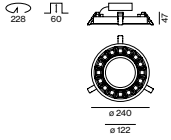

suitable for
 plasterboard or
 grid ceilings

DIN EN 12464-1
 UGR ≤ 19

tunable white
 2700 - 6500 K

MITA CIRCLE 240 trim

REFLECTOR DALI-2

SYSTEM	COLOUR TEMP.	CRI ≥	REFLECTOR	LUM. FLUX	EFFICACY	ORDER CODE	
13.8 W	3000 K	80	chrome	1950 lm	141 lm/W	0 7 4 - 8 1 1 4 5 3 <input checked="" type="checkbox"/> R	
			dark chr.	1400 lm	101 lm/W	0 7 4 - 8 1 1 4 5 3 <input checked="" type="checkbox"/> B	
	4000 K	90	chrome	1680 lm	122 lm/W	0 7 4 - 8 1 1 4 0 3 <input checked="" type="checkbox"/> R	
			dark chr.	1200 lm	87 lm/W	0 7 4 - 8 1 1 4 0 3 <input checked="" type="checkbox"/> B	
	14.2 W	4000 K	80	chrome	2220 lm	161 lm/W	0 7 4 - 8 1 1 4 6 3 <input checked="" type="checkbox"/> R
				dark chr.	1590 lm	115 lm/W	0 7 4 - 8 1 1 4 6 3 <input checked="" type="checkbox"/> B
tunable w.		90	chrome	1810 lm	131 lm/W	0 7 4 - 8 1 1 4 1 3 <input checked="" type="checkbox"/> R	
			dark chr.	1300 lm	94 lm/W	0 7 4 - 8 1 1 4 1 3 <input checked="" type="checkbox"/> B	
			chrome	1670 lm	118 lm/W	0 7 4 - 8 1 1 4 D 3 <input checked="" type="checkbox"/> R	
			dark chr.	1200 lm	85 lm/W	0 7 4 - 8 1 1 4 D 3 <input checked="" type="checkbox"/> B	