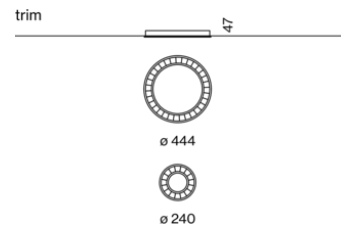

Types

Farbe

Reflektor

Lichtverteilung

suitable for
plasterboard or
grid ceilings

DIN EN 12464-1
UGR ≤ 19

tunable white
2700 - 6500 K