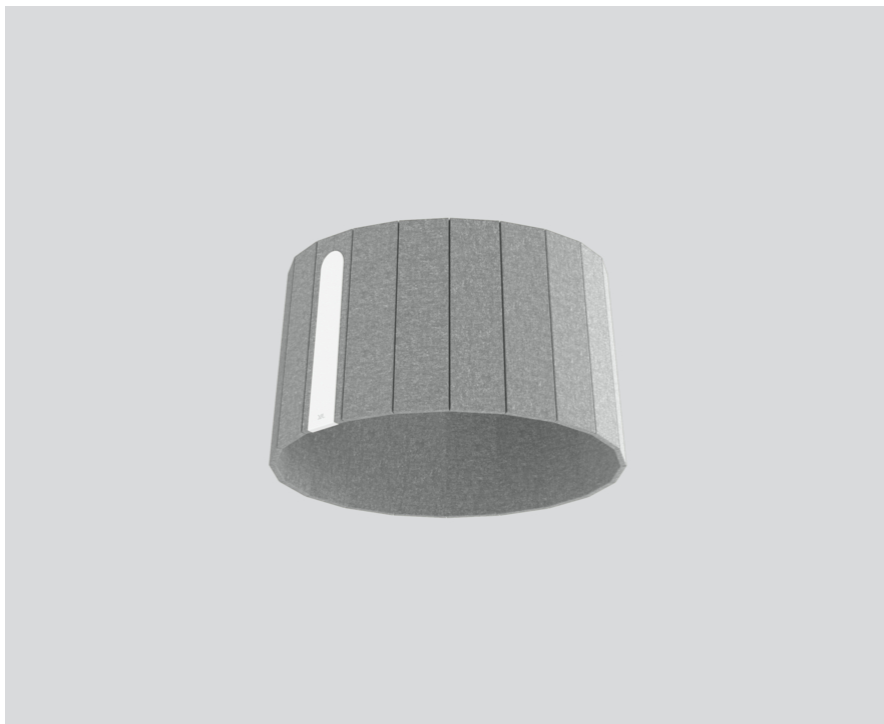

SONIC SOUND CAP

059-773111G

Projekt / Typ

Notizen

Anzahl / Datum

Allgemein

Leuchte / Schiene , Montiert

Filzgrau

Abmessungen

Durchmesser 527 mm

Höhe 300 mm

1 kg

Montageanleitung

Akustisch wirksamer Leuchenschirm aus hochwertigem, selbsttragendem, recyceltem PET-Filz mit schallabsorbierenden Eigenschaften; optisch und haptisch hochwertige Oberfläche, Filzgrau; Farbabweichungen möglich; zum Anbringen an SONIC suspended oder SONIC free standing; nachträgliche Anbringung möglich;

Produktskizze

SONIC SOUND CAP

059-773111G

Projekt / Typ

Notizen

Anzahl / Datum
