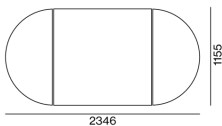

Produktskizze