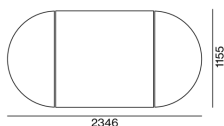

Produktskizze