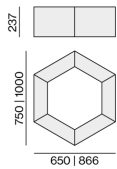

Produktskizze