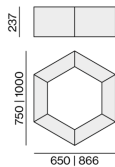

Produktskizze