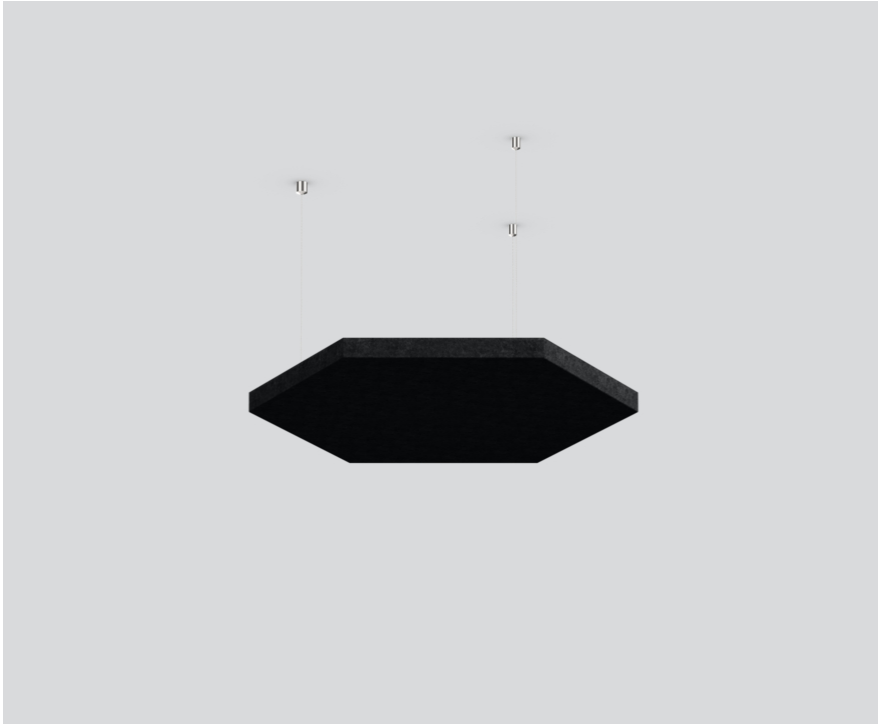

HEX-O MODULE FLAT 750

suspended single
073-692620L

Projekt / Typ

Notizen

Anzahl / Datum

Allgemein

Decke , Abgehängt

Schwarz

Abmessungen

Seil 1500 mm (min. 500 mm)

Länge 750 mm

Breite 650 mm

Höhe 40 mm

5.2 kg

Montage- anleitung

Sechseckiges Akustikelement aus hochwertigem, selbsttragendem PET-Filz mit schallabsorbierenden Eigenschaften, bestehend aus 60% recyceltem PET; optisch und haptisch hochwertige Oberfläche, Schwarz; Fremdfasereinschlüsse möglich; abgependelt mit 1500mm Seilabhangung (3 Seile); werkzeuglose Hohenverstellung; geeignet fur Einzelmontage; schallabsorbierende HEX-O ABSORBER als Zubehor erhaltlich; Zubehor wird separat angefuhrt;