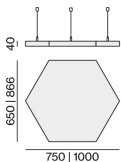

Produktskizze