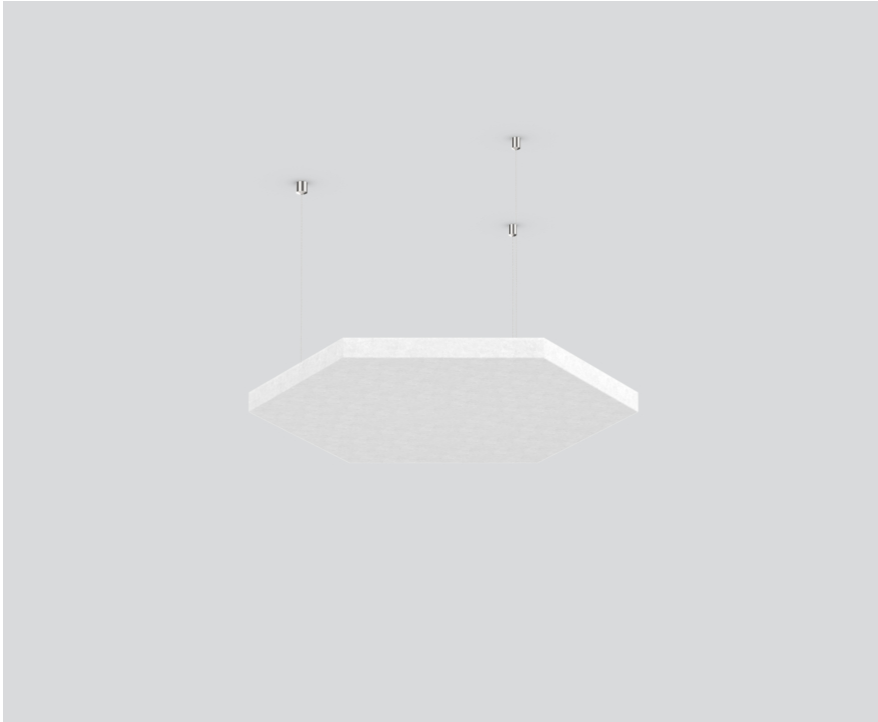

HEX-O MODULE FLAT 750

suspended single

073-692620W

Projekt / Typ

Notizen

Anzahl / Datum

Allgemein

Decke , Abgehängt

Weiß

Abmessungen

Seil 1500 mm (min. 500 mm)

Länge 750 mm

Breite 650 mm

Höhe 40 mm

Montage- anleitung

Sechseckiges Akustikelement aus hochwertigem, selbsttragendem PET-Filz mit schallabsorbierenden Eigenschaften, bestehend aus 60% recyceltem PET; optisch und haptisch hochwertige Oberfläche, Weiß; Fremdfasereinschlüsse möglich; abgependelt mit 1500mm Seilabhangung (3 Seile); werkzeuglose Hohenverstellung; geeignet fur Einzelmontage; schallabsorbierende HEX-O ABSORBER als Zubehor erhaltlich; Zubehor wird separat angefuhrt;

Produktskizze

HEX-O MODULE FLAT 750

suspended single
073-692620W

Projekt / Typ

Notizen

Anzahl / Datum

Akustik Zubehör

HEX-O ABSORBER 1000