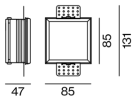

Produktskizze