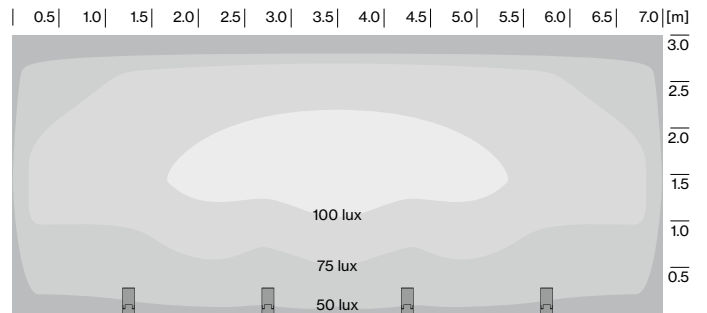

FR Luminaire sol ou mural en aluminium dans un design sobre et épuré ; Tête luminaire avec ailettes refroid. intégrées ; orientable à ±90° et fixable tous les 30° ; surface anodisée (protection) et gris foncé peint à la poudre ; Montage au choix vissé ou avec piquet de terre (disponible comme accessoire) ; verre de sécurité partiellement imprimé, fixé avec vis en inox ; incl. optique lentille grande qualité distribution symétrique ou asymétrique de la lumière ; LED économes en énergie à restitution de couleur élevée ; binning initial ≤3 MacAdam ; livrable dans la couleur de lumière 3000 K ; CRI ≥ 80 ; min. 95% du flux lumineux au bout de 50 000 h de durée de vie ; genre protection IP 65, avec soupape compensation pression ; CP I ; résistance aux chocs IK 07 ; Températures ambiantes de -20°C à +50°C ; logement séparé de branchement de luminaire, convient à un câblage passant

luminous flux flood 50°

Accessory

EARTH SPIKE

TYPE	ORDER CODE
earth spike	088-2892110

Illumination example

STREAMCUT surface (14W) with symmetric flood optics (3 luminaires)

Zonal lighting: distance to wall: 1.5m/distance between luminaires: 2.0m, 30° tilt

STREAMCUT surface (14W) with asymmetric optics (4 luminaires)

Areal lighting: distance to wall: 1.5m/distance between luminaires: 1.5m, 30° tilt