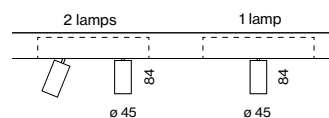

IT Faretto cilindrico in alluminio; verniciatura a polvere; faretto installabile senza attrezzi nel sistema MINO 40 o nel sistema FRAME 40; a scelta di monoemissione o biemissione; testa del faretto ruotabile (SASSO 40) o ruotabile e orientabile (BO); convertitore nell'adattatore; riflettore d'alta qualità con ottica sfaccettata in alluminio applicato a vapore; curva fotometrica precisa con diversi angoli di emissione; in opzione distribuzione asim. della luce; ottima schermatura con superficie di emissione arretrata; unità ottiche come accessori; con tecnologia COB (Chip on Board) per la massima efficienza; assenza di ombre multiple; LED a risp. energ. - ottima resa cromatica

Quickinfo

3000K, 4000K
 CRI ≥ 90, 2 SDCM
 BO 32 up to 79lm/W
 BO 45 up to 85lm/W
 SASSO 40 up to 84lm/W
 L80 @ 50000h
 DALI-2

Types

BO 32

BO 45

SASSO 40 wallwasher floor

Colours

Light distributions