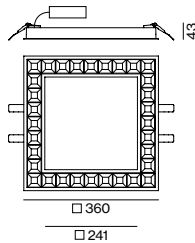

Order options

COLOUR TEMPERATURE

3000K	5
4000K	6
tunable white 2700–6500K*	D

*DALI-2 DT8

CONTROL

DALI-2

MATERIAL COLOUR

○ traffic white RAL 9016	7
● jet black RAL 9005	8

LIGHT OPTIC COLOUR

chrome reflector	R
black reflector	B

LIGHT OPTIC COVER

reflector (UGR ≤ 19)

Options on request

COLOUR RENDERING INDEX

CRI ≥ 90

GRID CEILING MOUNTING

installed in module 600 × 600 mm
installed in module 625 × 625 mm