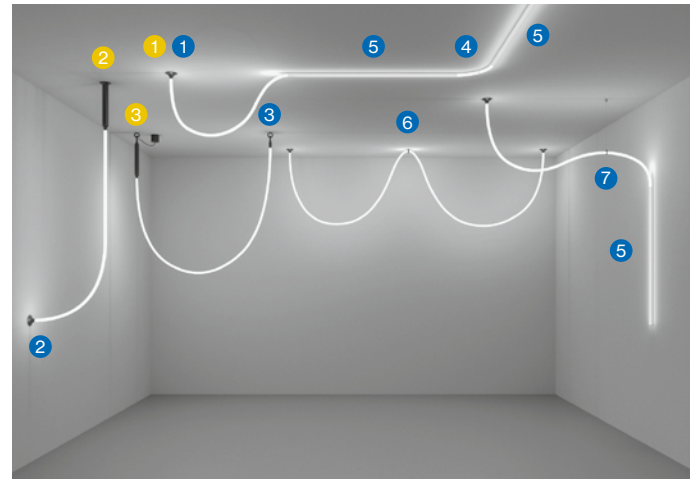

Order options

COLOUR TEMPERATURE	☐☐
3000K	5
4000K	6

CONTROL	⬆️⬆️
non DIM	1
DALI	3

LENGTH	L
1000 mm	1
2000 mm	2
3000 mm	3
4000 mm	4
6000 mm	6
8000 mm	8
10000 mm	0

MATERIAL COLOUR	☑️
○ pure white RAL 9010	7
● jet black RAL 9005	8

JANE semi-recessed / surface / suspended

LUMINAIRE

SYSTEM POWER	COLOUR TEMP.	LUMINOUS FLUX	ORDER CODE
14.4W/m	3000K	812lm/m	058-651 L::10
	4000K	1000lm/m	

Mounting accessories

MOUNTING ACCESSORIES

TYPE	L-W-H (mm)	ORDER CODE
1 mounting set recessed	ø74-100	058-659021 ☑️
2 mounting set surface	ø74-39	058-659101 ☑️
3 mounting set suspended	ø50/30-135	058-659201 ☑️
4 clip surface (transparent)	15-21-24	058-6591410
5 channel surface (transparent)	1000-21-24	058-6591110
6 mounting ring surface	ø39-9-61	058-659161 ☑️
7 mounting ring suspended	ø39-9	058-659261 ☑️

various mounting options with different mounting accessories

Electrical accessories

1 POWER SUPPLY RECESSED 220-240 V AC, 48V, 50-60Hz		
TYPE	L-W-H (mm)	ORDER CODE
100 W recessed ☐ PC II	350-30-18	002-62134
150 W recessed ☐ PC II	350-30-18	002-62135
60 W revision opening ☐ PC II	163-43-32	002-62133
100 W revision opening ☐ PC II	350-30-18	002-62134
150 W revision opening ☐ PC II	350-30-18	002-62135
250 W revision opening ☐ PC II	400-40-22	002-62139
320 W revision opening ☐ PC I	252-90-44	002-60320
DALI device	120-30-22	058-6599330

2 POWER SUPPLY SURFACE 220-240 V AC, 48V, 50-60Hz		
TYPE	L-ø (mm)	ORDER CODE
100 W surface ☐ PC II	584-ø40	058-65912 ☑️☑️
150 W surface ☐ PC II	584-ø40	058-65913 ☑️☑️