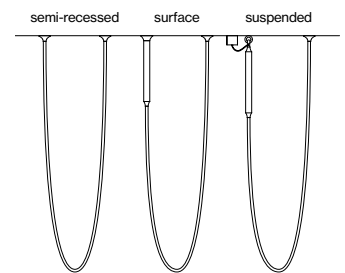

Types

ø18 x 1000-10 000

Canopy colours

Light distribution

360°