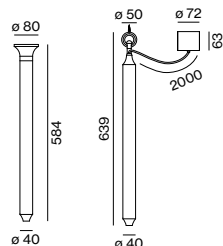

FR Câble lumineux très flexible en silicone de qualité alimentaire pour un design créatif et décoratif ; forme extrêmement élancée (seulement 18 mm de diamètre) ; pour montage en surface au mur/au plafond ou pour montage suspendu (suspension par câble, réglage de la hauteur sans outil) ; surface mate, éclairée de manière totalement homogène ; diffusion de lumière à 360° ; LED économes en énergie à restitution de couleur élevée ; convertisseur externe en option pour encastrement dans le plafond ou montage suspendu en combinaison avec le câble lumineux (disponible comme accessoire)

dust and insect protection (IP40)

360° light emitting

Order options

COLOUR TEMPERATURE	☐☐
3000K	5
4000K	6

CONTROL	⬆️⬆️
non DIM	1
DALI	3

LENGTH	L
1000 mm	1
2000 mm	2
3000 mm	3
4000 mm	4
6000 mm	6
8000 mm	8
10000 mm	0

Mounting accessories

MOUNTING ACCESSORIES

TYPE	L-W-H (mm)	ORDER CODE
1 mounting set recessed	ø74-100	058-659021 ☑️
2 mounting set surface	ø74-39	058-659101 ☑️
3 mounting set suspended	ø50/30-135	058-659201 ☑️
4 clip surface (transparent)	15-21-24	058-6591410
5 channel surface (transparent)	1000-21-24	058-6591110
6 mounting ring surface	ø39-9-61	058-659161 ☑️
7 mounting ring suspended	ø39-9	058-659261 ☑️

2 POWER SUPPLY SURFACE 220-240 V AC, 48V, 50-60Hz		
TYPE	L-ø (mm)	ORDER CODE
100 W surface <input type="checkbox"/> PC II	584-ø40	058-65912 ☑️☑️
150 W surface <input type="checkbox"/> PC II	584-ø40	058-65913 ☑️☑️