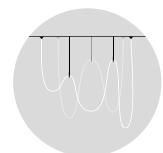

reddot winner 2020

JANE

semi-recessed / surface / suspended

EN Highly flexible light rope made of food grade silicone for creative and decorative design; extremely slim design (only 18 mm diameter); for wall-/ceiling surface mounting or suspended mounting (cable suspension, height adjustment without tools); completely homogeneously illuminated, matt surface; 360° light emission; energy-efficient LEDs with very good colour rendering; optionally with external converter for ceiling installation or suspended in combination with the light rope (available as an accessory)

FR Câble lumineux très flexible en silicone de qualité alimentaire pour un design créatif et décoratif ; forme extrêmement élancée (seulement 18 mm de diamètre) ; pour montage en surface au mur/au plafond ou pour montage suspendu (suspension par câble, réglage de la hauteur sans outil) ; surface mate, éclairée de manière totalement homogène ; diffusion de lumière à 360° ; LED économes en énergie à restitution de couleur élevée ; convertisseur externe en option pour encastrement dans le plafond ou montage suspendu en combinaison avec le câble lumineux (disponible comme accessoire)

Quickinfo

3000 K, 4000 K
CRI ≥ 90, 3 SDCM
up to 1000 lm/m
up to 71 lm/W
L80 @ 50 000 h
non DIM, DALI
IP 40

Types

ø18 x 1000-10 000

Canopy colours

Light distribution

360°

many mounting options

dust and insect protection (IP40)

360° light emitting

Order options

COLOUR TEMPERATURE	☐☐
3000K	5
4000K	6

CONTROL	⬆️⬆️
non DIM	1
DALI	3

LENGTH	L
1000 mm	1
2000 mm	2
3000 mm	3
4000 mm	4
6000 mm	6
8000 mm	8
10000 mm	0